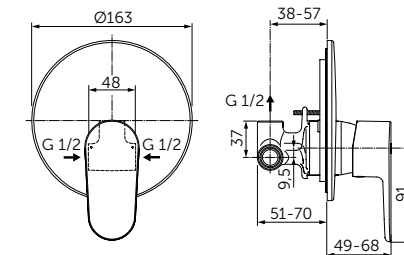

Артикул

A7192XG