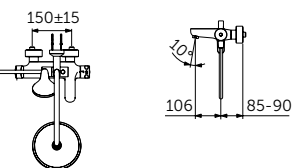

ОПИСАНИЕ	Артикул
Однорукоятковый смеситель для ванны/душа, ручной душ, верхний душ	BC749XG

- Картридж 38 мм FirmaFlow с функцией HWTC (ограничение горячей воды) и CLICK
- Монтаж на стандартных эксцентриках, скрытые гайки
- Металлическая рукоятка с индикаторами горячей / холодной воды
- Встроенный обратный клапан
- 3-х ходовой керамический переключатель интегрирован в рукоятку 360°
- Металлическое крепление к стене (компенсация до 10 мм)
- Пластиковый верхний душ 200 мм, ограничение потока 12 л/мин.
- 1-функциональная душевая лейка Idealrain 100 мм, ограничение потока 8 л/мин.
- Шланг 1750 мм Idealflex