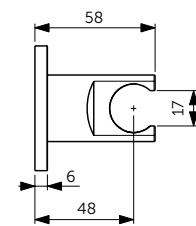

Артикул

BC806XG