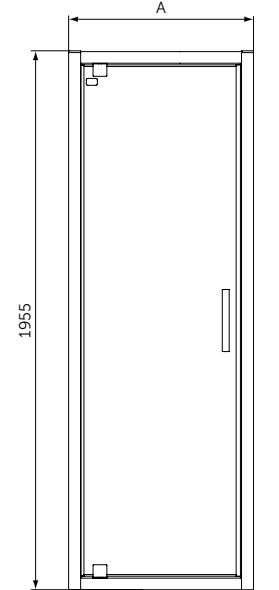

A (мм)
K9268	770-820
K9270	870-920
K9272	970-1020