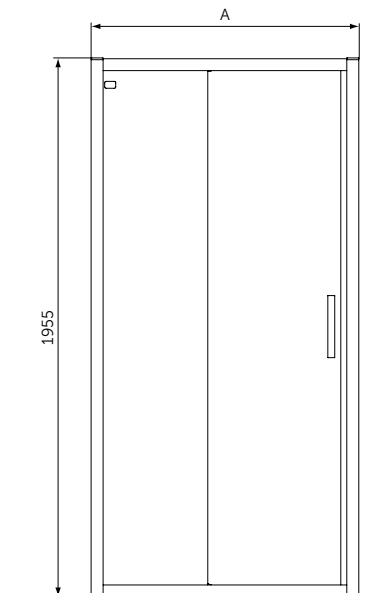

A (мм)	B (мм)
K9273	970-1020	513
K9274	1020-1070	538
K9275	1070-1120	563
K9277	1170-1220	613
K9278	1370-1420	713