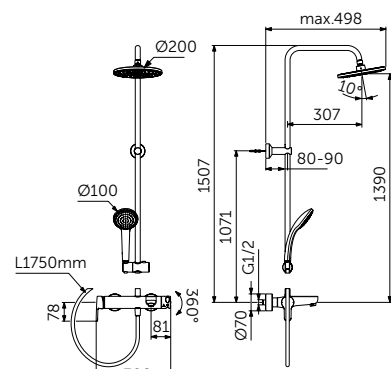

ОПИСАНИЕ	Артикул
Однорукоятковый смеситель для ванны/душа, ручной душ, верхний душ	BC749XG

- Картридж 38 мм FirmaFlow с функцией HWTC (ограничение горячей воды) и CLICK
- Монтаж на стандартных эксцентриках, скрытые гайки
- Металлическая рукоятка с индикаторами горячей / холодной воды
- Встроенный обратный клапан
- 3-х ходовой керамический переключатель интегрирован в рукоятку 360°
- Металлическое крепление к стене (компенсация до 10 мм)
- Пластиковый верхний душ 200 мм, ограничение потока 12 л/мин.
- 1-функциональная душевая лейка Idealrain 100 мм, ограничение потока 8 л/мин.
- Шланг 1750 мм Idealflex