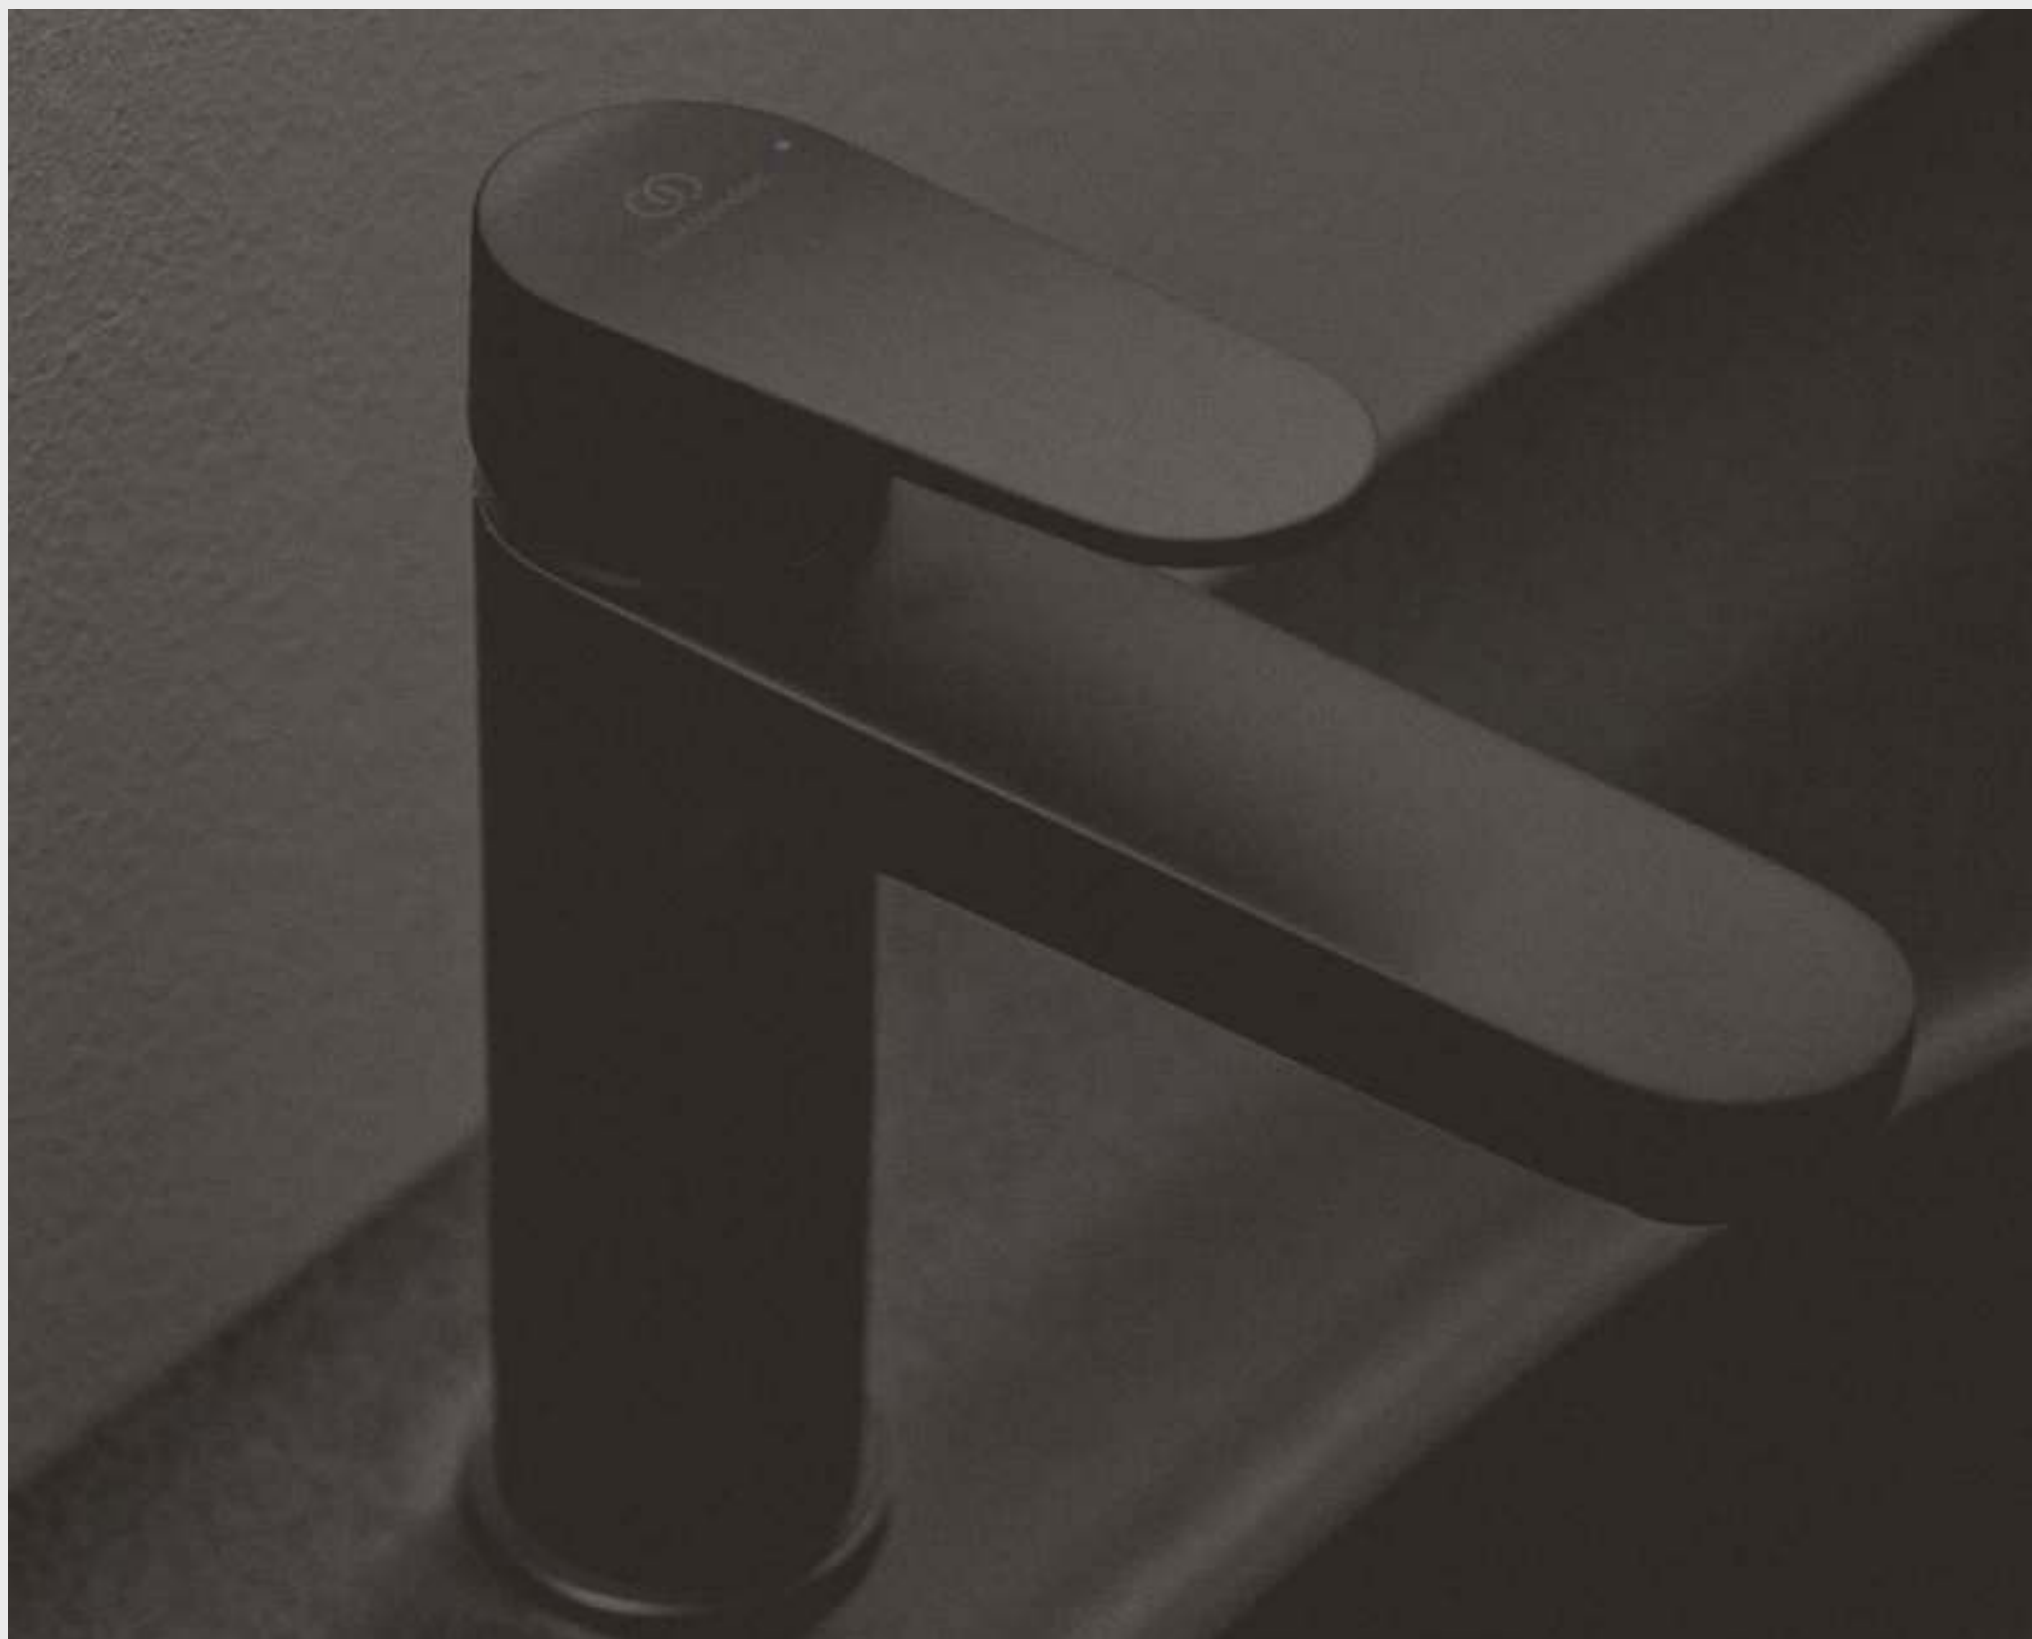

FirmaFlow®

СКРЫТОЕ СОВЕРШЕНСТВО С 1969 ГОДА

Мы первыми изобрели картридж на керамических дисках в 1969 году, и эта инновация изменила то, как люди используют ваннные комнаты и позволила создать однорычажный смеситель. Прошло уже более 50 лет с момента его изобретения, но и сегодня картридж на керамических дисках FirmaFlow® является бесспорным лидером рынка, благодаря своим инновационным технологиям и таким исключительным характеристикам, как долговечность, уровень комфорта и контроля, в два раза превышающих отраслевые стандарты.

РЕГУЛИРОВКА ECOFLOW

ВОДА - ЭТО ДРАГОЦЕННЫЙ РЕСУРС. ЭКОНОМЬТЕ ВОДУ С ECOFLOW

Наша система регулировки EcoFlow снижает расход воды до 5л/мин без ущерба для комфорта.

МОНТАЖ EASYFIX

ПРОСТАЯ И БЫСТРАЯ УСТАНОВКА.

EasyFix делает установку простой и, помимо своей надежности, сокращает время технического обслуживания и монтажа на 30%.

LIGHTMOVE

ПРЕВОСХОДНАЯ ТОЧНОСТЬ РЕГУЛИРОВКИ ТЕМПЕРАТУРЫ ВОДЫ.

Картридж FirmaFlow® обеспечивает более точную регулировку температуры между 34 °С и 42 °С. Главным преимуществом технологии LightMove®, улучшающей удобство использования рукоятки, является точность регулировки, а встроенный ограничитель горячей воды оставляет угрозу ожогов в прошлом.