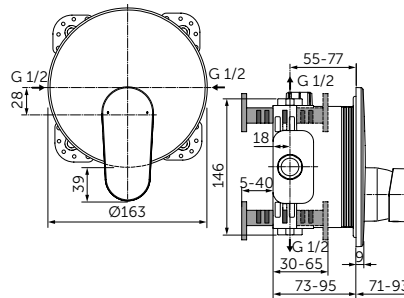

Артикул

A7349XG