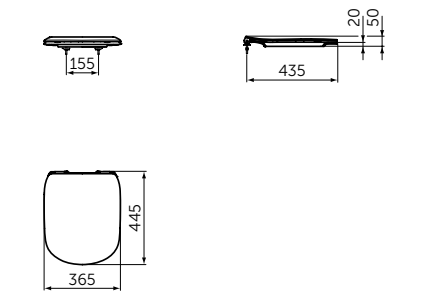

Артикул

T0077V3

ТОНКОЕ СИДЕНЬЕ И КРЫШКА

ОПИСАНИЕ

Тонкое сиденье и крышка, тип sandwich

- С функцией плавного закрытия
- Легкосъемное

Артикул

T3527V3