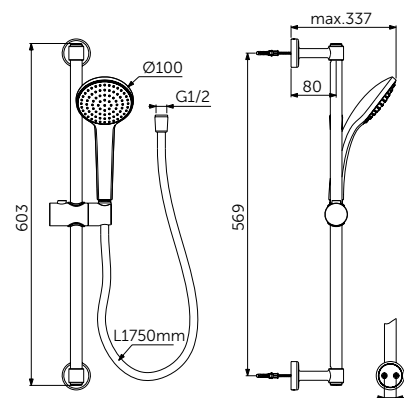

ДУШЕВАЯ СИСТЕМА ДЛЯ МОНТАЖА С НАСТЕННЫМ СМЕСИТЕЛЕМ

ОПИСАНИЕ	Артикул
Ручной и верхний душ	BC747XG

- Керамический переключатель 90°
- Пластиковый верхний душ 200 мм, ограничение потока 12 л/мин.
- 1-функциональная душевая лейка Idealrain 100мм, ограничение потока 8 л/мин.
- Крепление к стене регулируется по вертикали для легкой установки
- Шланг 1750 мм Idealflex
- Шланг 800 мм Idealflex для подсоединения смесителя

ДУШЕВОЙ ГАРНИТУР

ОПИСАНИЕ	Артикул
Ручной душ и штанга 600 мм	BD142XG

- 1-функциональная душевая лейка 100 мм
- Штанга 600 мм
- Крепление к стене регулируется по вертикали для легкой установки
- Легкоочищаемые резиновые форсунки
- Ограничение потока 8 л/мин.
- Шланг 1750 мм Idealflex
- Регулируемый по высоте и углу наклона слайдер