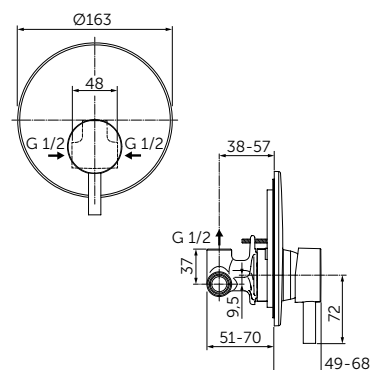

Артикул

A6940XG