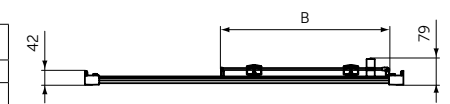

A (мм)	B (мм)
K9273	970-1020	513
K9274	1020-1070	538
K9275	1070-1120	563
K9277	1170-1220	613
K9278	1370-1420	713