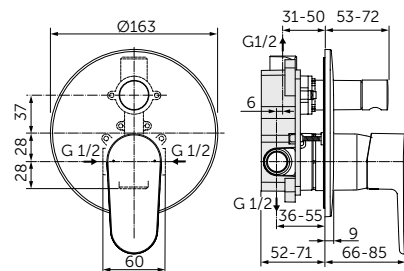

Артикул

A7193XG