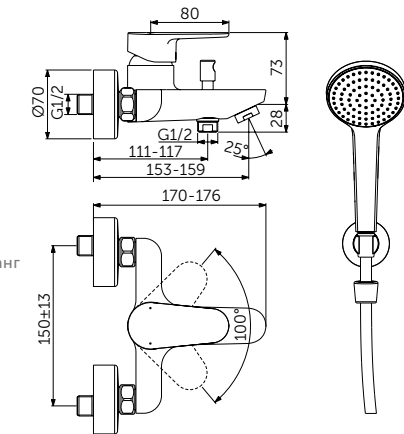

Артикул

BC706XG