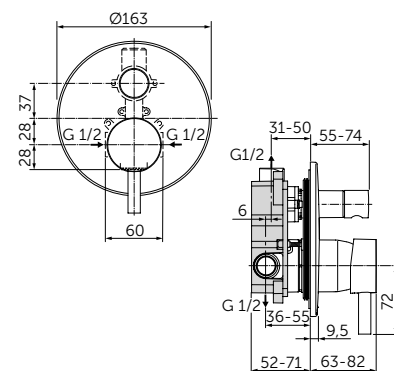

Артикул

A6939XG