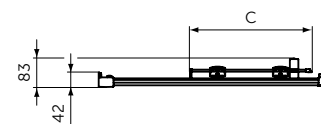

A (мм)	B (мм)	C (мм)
K9259	280	770-820	410
K9261	420	870-920	460
K9262	420	970-1020	470
K9264	575	1170-1220	515