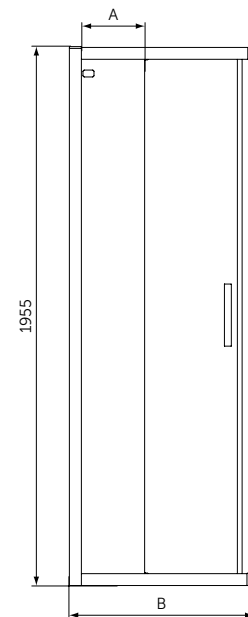

A (мм)	B (мм)	C (мм)
K9259	280	770-820	410
K9261	420	870-920	460
K9262	420	970-1020	470
K9264	575	1170-1220	515