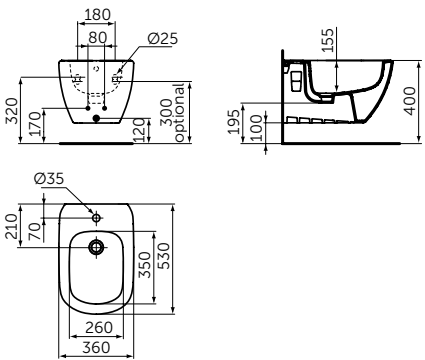

ПОДВЕСНОЕ БИДЕ

ОПИСАНИЕ

Подвесное биде

- С отверстием под смеситель
- С отверстием перелива
- С крепежом для полностью скрытого монтажа

Артикул

T3552V3

НАПОЛЬНОЕ ПРИСТЕННОЕ БИДЕ

ОПИСАНИЕ