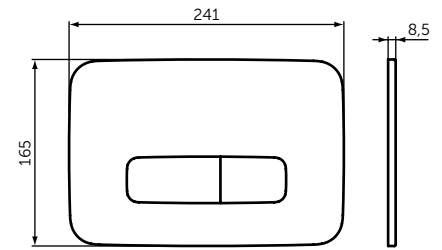

ДОННЫЙ КЛАПАН FREE FLOW

ОПИСАНИЕ	Артикул
Донный клапан 1 1/4" Free flow для раковин и чаш без отверстия перелива	J3291XG

НАЖИМНОЙ ДОННЫЙ КЛАПАН С ОТВЕРСТИЯМИ

ОПИСАНИЕ	Артикул
Нажимной донный клапан для раковин, с отверстиями, тип "push to open"	E1482XG
Для раковин с отверстием перелива	

НАЖИМНОЙ ДОННЫЙ КЛАПАН БЕЗ ОТВЕРСТИЙ

ОПИСАНИЕ	Артикул
Нажимной донный клапан для раковин, без отверстий, тип "push to open"	E1483XG
Для раковин без отверстия перелива	

ДИЗАЙН-СИФОН ДЛЯ РАКОВИН

ОПИСАНИЕ	Артикул
Сифон 1 1/4" для раковин	T4441XG
32 x 75 мм	

OLEAS™ M1

ОПИСАНИЕ	Артикул
Округлая панель смыва	R0115A6

- Округлый дизайн
- Двойной смыв
- Механическое управление
- Усилие приведения в действие < 20N

OLEAS™ M2

ОПИСАНИЕ	Артикул
Прямоугольная панель смыва	R0121A6

- Прямоугольный дизайн
- Двойной смыв
- Механическое управление
- Усилие приведения в действие < 20N

OLEAS™ M3

ОПИСАНИЕ	Артикул
Округлая панель смыва	R0123A6

- Скругленный дизайн
- Двойной смыв
- Механическое управление
- Усилие приведения в действие < 20N